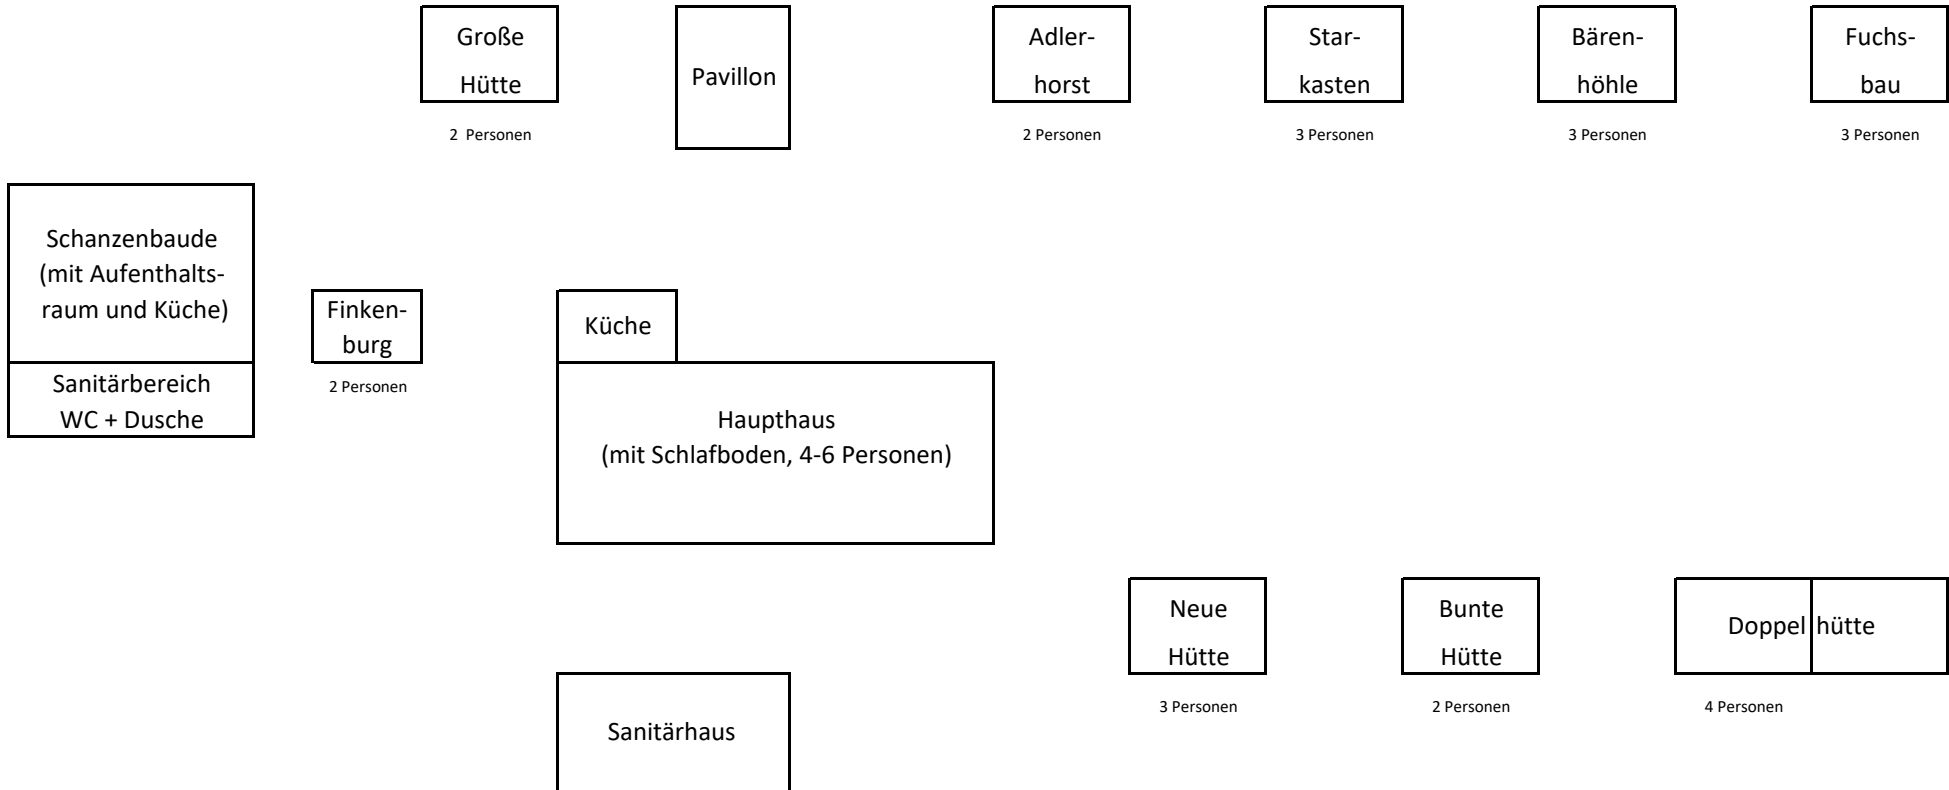

Hüttenplan Wünschendorf

Hütten: 24 Schlafplätze
Oberboden: 4 - 6 Schlafplätze